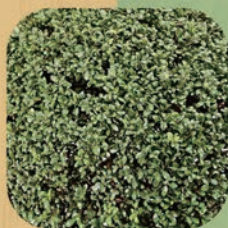

ウィンター
ジェム

Boxwood

ボックスウッド

完全球体ボール型商品

機械化により実現した愛らしいフォルム。
病虫害に強く成長が遅い為管理が簡単な癒しのアイテムです。

INFORMATION DATA

性質
頑丈

草丈
70cm

LINE UP

ボックスウッド

洋風・和風どちらの庭園にも似合うツゲ科の常緑広葉樹です。
機械化により完全な球状に刈り込まれ、非常に愛らしい姿でお庭を彩ります。根元から株立ち状に枝が群生するため、密度の高いシルエットが魅力。
冬は橙褐色に変わり、季節によって違う装いを見せてくれます。

マメツゲ玉

丸い葉が内側に反って巻き込むような、独特の個性があるモチノキ科の常緑低木です。初夏に小さな目立たない花を咲かせ秋には黒く小さな実がなります。寿命が長く、育成の手間もかからない為和風庭園の定番商品となっています。